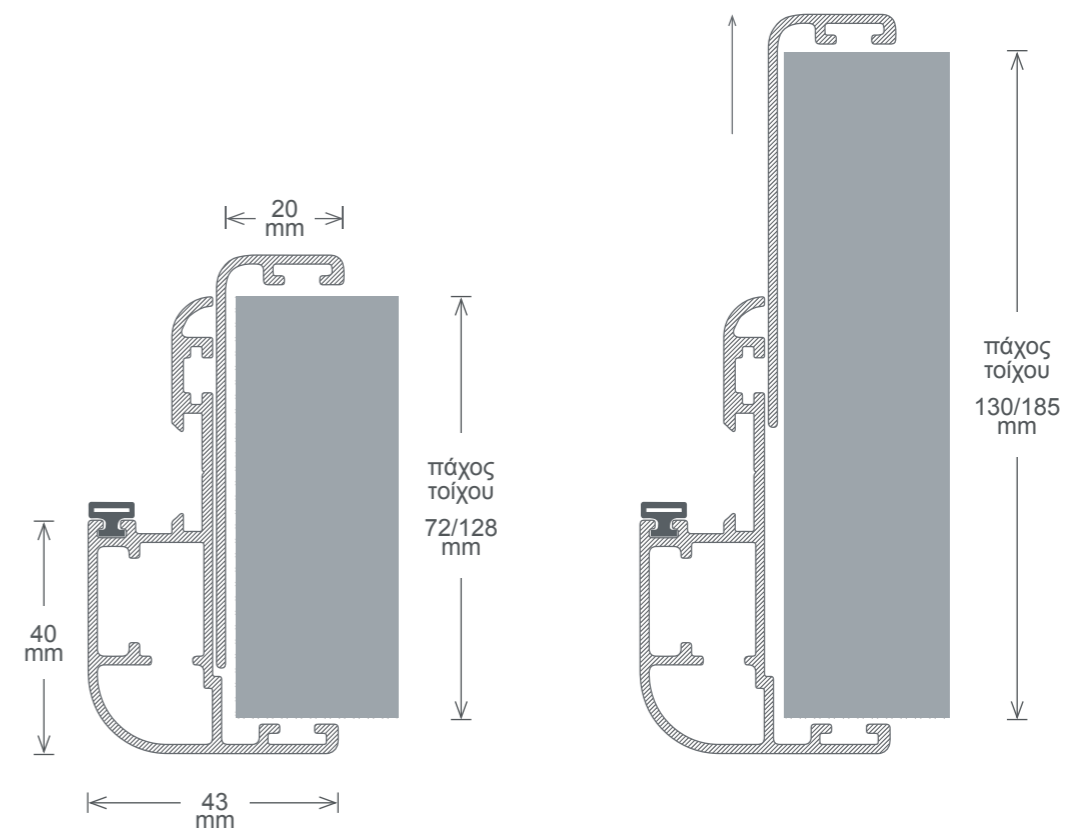

“βιομηχανικός σχεδιασμός σε
αυστηρές
γραμμές.

οβάλ κάσα

Κάσες για γυάλινες πόρτες εσωτερικού χώρου αποτελούμενες από διαιρούμενο προφίλ αλουμινίου οβάλ διατομής ικανό να καλύψει πάχος τοιχοποιίας 7.2 έως 13cm και 12.8 έως 18.5 cm.

Λιτός σχεδιασμός και απεριόριστοι συνδυασμοί χρωμάτων και σχεδίων, για επαγγελματικούς χώρους και οικίες, προσαρμόσιμες πλήρως στις επιθυμητές διαστάσεις.

Το περιμετρικό προφίλ διαθέτει λάστιχα φραγής ενώ οι γυάλινες πόρτες αποτελούνται από κρύσταλλα ασφαλείας 8-12mm με προσαρμοσμένα ειδικά εξαρτήματα βαρέως τύπου.

Ταριαστά προφίλ αλουμινίου σχεδιασμένα για παράθυρα είναι επίσης διαθέσιμα, ως μέρος μιας συνολικότερης, ομοιόμορφης λύσης για τον χώρο σας.